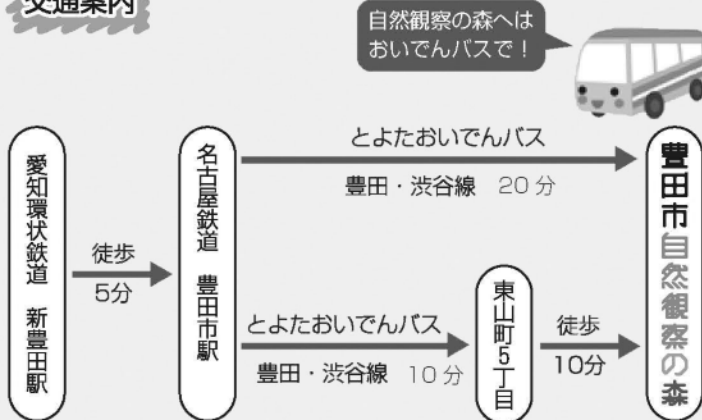

自然絵本の読み聞かせと簡単
な工作をします

- ♥時間：13:00～13:50
- ♥テーマ：いのちいっぱい
みんな生きている

幼児
向け

環境学習施設エコット

エコ工作ブース

- ♥缶バッジ(1個100円)他

トコつみきコーナー

- ♥豊田市産のつみきで遊んで木の
ぬくもりにふれよう！(雨天中止)

<豊田自然調査の会虫めがね>

森の生きもの写真展

会員が活動の中で出会った生き物を
写真で紹介します

♥時間：10:00～14:00

<とよたエコライフ倶楽部>

ペットボトルキャップで モザイクアートをかこう！

プラスチックをきちんと分別して、
生き物がくらしやすい環境を守り
ましょう。

ペットボトルキャップをブースに
持ってくると、1個につき、
とよたエコポイント1Pプレゼント。
(1世帯につき上限100Pまで)

交通案内

当日は、駐車場の混雑が予想されますので
できるだけ公共交通機関でお越しください。

▼臨時駐車場詳細 (9時30分～15時15分)

※臨時駐車場から歩いてきた人には粗品を進呈します

自然ふれあいフェスタ

2019/5/19

さわれる！ミニ博物館！

標本資料館で保管している生き物の標本を展示します。
今年のテーマは鳥！本物の羽で標本作りも体験できるよ！