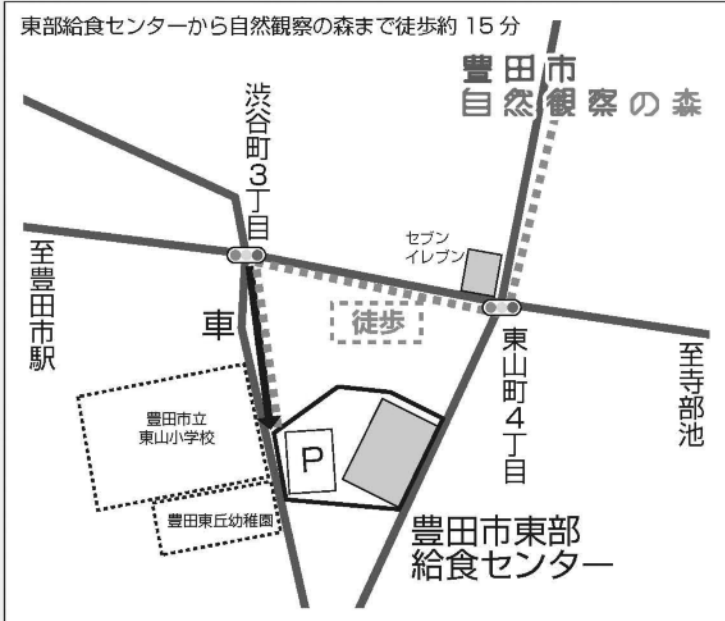

<豊田自然調査の会虫めがね>

森の生きもの写真展

会員が活動の中で出会った生き物を
写真で紹介します

♥時間：10:00～14:00

<とよたエコライフ倶楽部>

ペットボトルキャップで モザイクアートをかこう！

プラスチックをきちんと分別して、
生き物がくらしやすい環境を守り
ましょう。

ペットボトルキャップをブースに
持ってくると、1個につき、
とよたエコポイント1Pプレゼント。
(1世帯につき上限100Pまで)

交通案内

当日は、駐車場の混雑が予想されますので
できるだけ公共交通機関でお越しください。

▼臨時駐車場詳細 (9時30分～15時15分)

※臨時駐車場から歩いてきた人には粗品を進呈します

自然ふれあいフェスタ

2019/5/19

さわれる！ミニ博物館！

標本資料館で保管している生き物の標本を展示します。
今年のテーマは鳥！本物の羽で標本作りも体験できるよ！