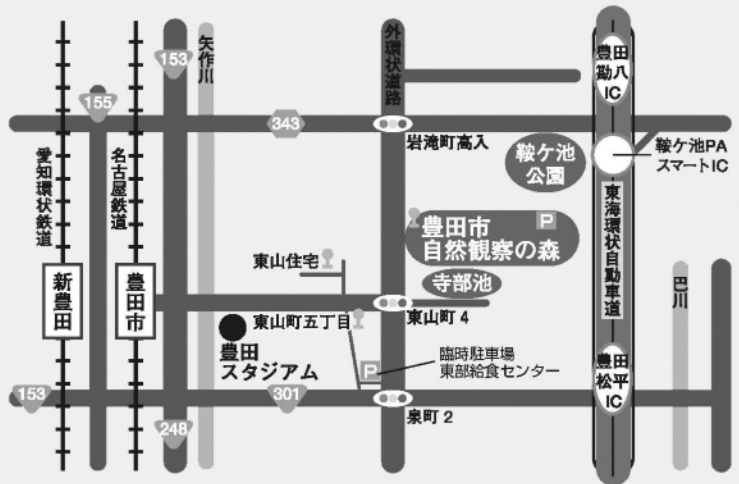

<豊田自然調査の会虫めがね>

森の生きもの写真展

会員が活動の中で出会った生き物を
写真で紹介します

♥時間：10:00～14:00

<とよたエコライフ倶楽部>

ペットボトルキャップで モザイクアートをかこう！

プラスチックをきちんと分別して、
生き物がくらしやすい環境を守り
ましょう。

ペットボトルキャップをブースに
持ってくると、1個につき、
とよたエコポイント1Pプレゼント。
(1世帯につき上限100Pまで)

交通案内

当日は、駐車場の混雑が予想されますので
できるだけ公共交通機関でお越しください。

▼臨時駐車場詳細 (9時30分～15時15分)

※臨時駐車場から歩いてきた人には粗品を進呈します

自然ふれあいフェスタ

2019/5/19

さわれる！ミニ博物館！

標本資料館で保管している生き物の標本を展示します。
今年のテーマは鳥！本物の羽で標本作りも体験できるよ！

♥時間：10:00～14:00 ♥場所：2階カウンター

♥羽標本作り 材料費100円！

※写真はイメージです。
当日使う標本とは異なることがあります。

案内図

主催／豊田市自然観察の森
企画・運営／公益財団法人日本野鳥の会
協力

愛知県立松平高等学校
カメ自然誌研究会
劇団シンデレラ
とよたエコライフ倶楽部
豊田市環境学習施設エコット
とよた自然わくわくクラブ

森先案内人あべまきの会
豊田自然調査の会虫めがね
森と本を楽しむ会「ねっこぼっこ」